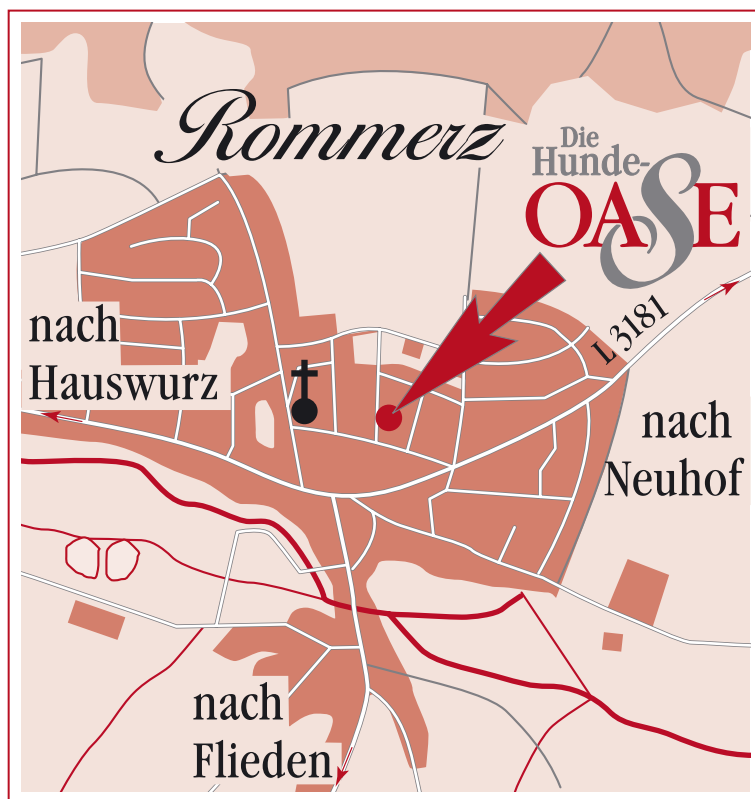

# Die Hunde- OASE

Pflege und Schönheit  
für jeden Hund

*modern – rassespezifisch – artgerecht*

Johannesstraße 2  
36119 Neuhof/Rommerz

Tel.: (0 66 55) 9 11 04 84

E-Mail: [info@die-hunde-oase.de](mailto:info@die-hunde-oase.de)  
Internet: [www.die-hunde-oase.de](http://www.die-hunde-oase.de)